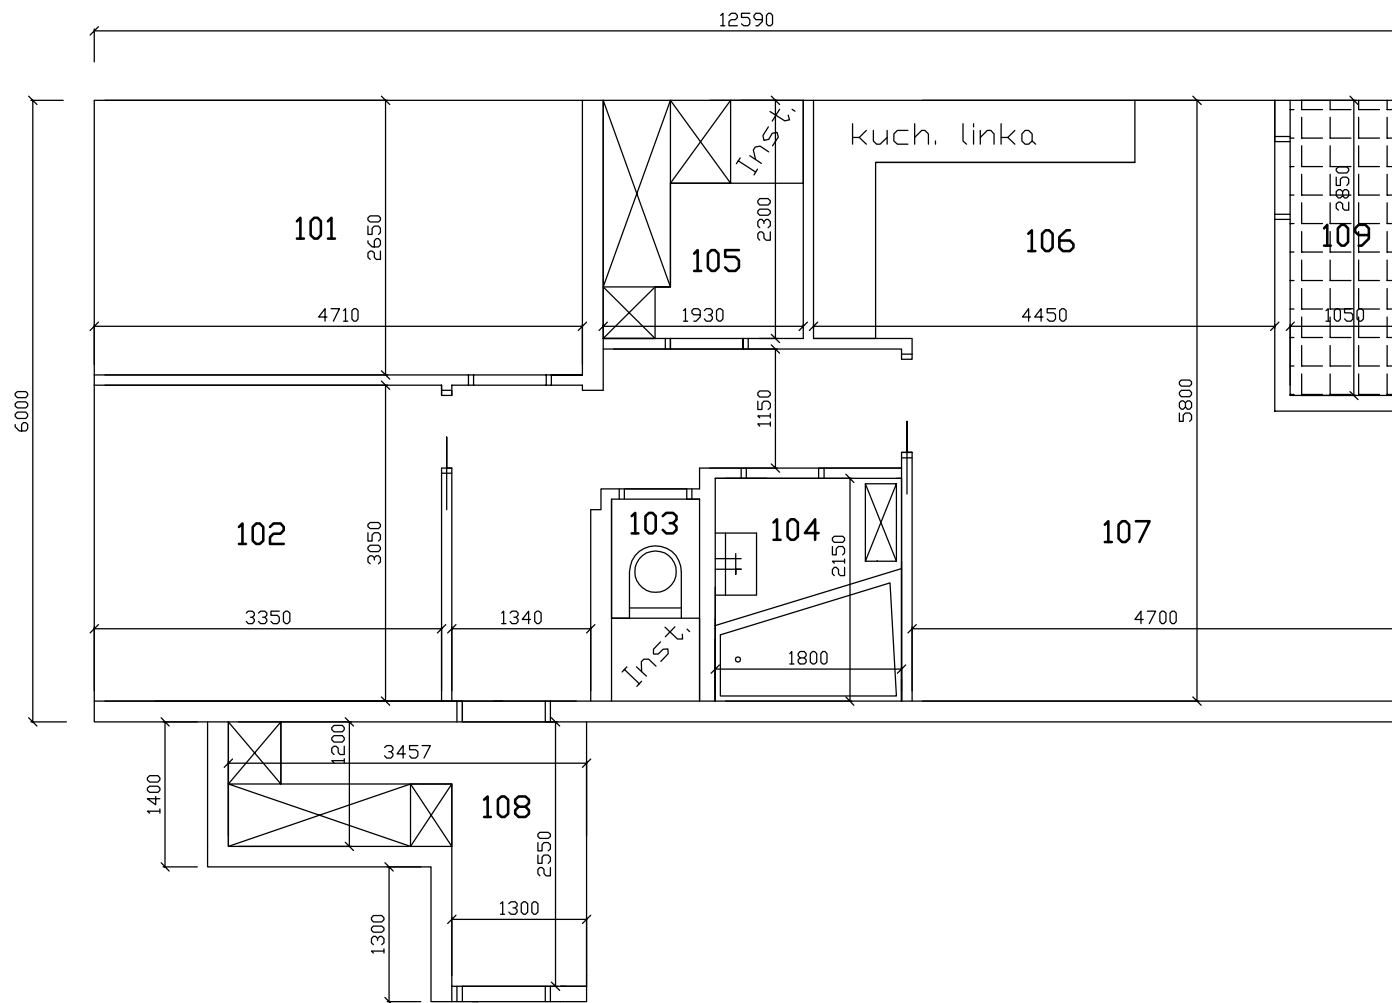

Půdorys - orientační

Číslo	Místnost	Plocha cca (m ²)	Podlaha
101	pokoj 1	12,48	vinyl
102	pokoj 2	10,21	vinyl
103	wc	0,96	dlažba
104	koupelna	3,87	dlažba
105	šatna	4,44	vinyl
106	kuchyň	10,24	vinyl
107	obývací pokoj	15,61	vinyl
108	zádveří	5,90	vinyl
109	lodžie	2,99	dlažba

 vestavěné skříně